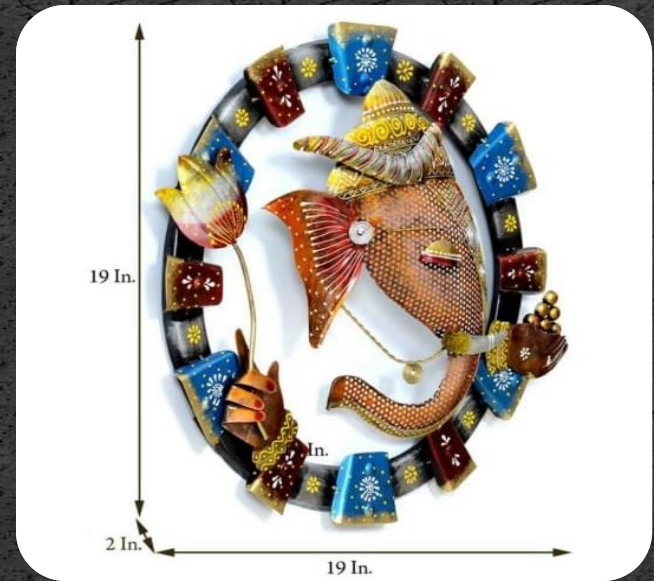

3 HORSE ON BOARD

BARCODE W296

SIZE (30*4*24)

MRP 12500/-GST
EXTRA

DEAR FRAME SET UP 3

BARCODE W297

SIZE (60*2*22)

MRP 12000 /-
GST EXTRA

KRISHNA FRAME

BARCODE W298

SIZE(22*2*20)

MRP 3200 /-
GST EXTRA

GANESH LOTAS FRAME

BARCODE W299

SIZE(19*2*19)

MRP 3200/-
GST EXTRA

SARDAR LADY SET UP 3

BARCODE W300

SIZE (13*2*7)

MRP 4000/-

GST EXTRA

KRISHNA IN LEVFE

BARCODE W301

SIZE (**)