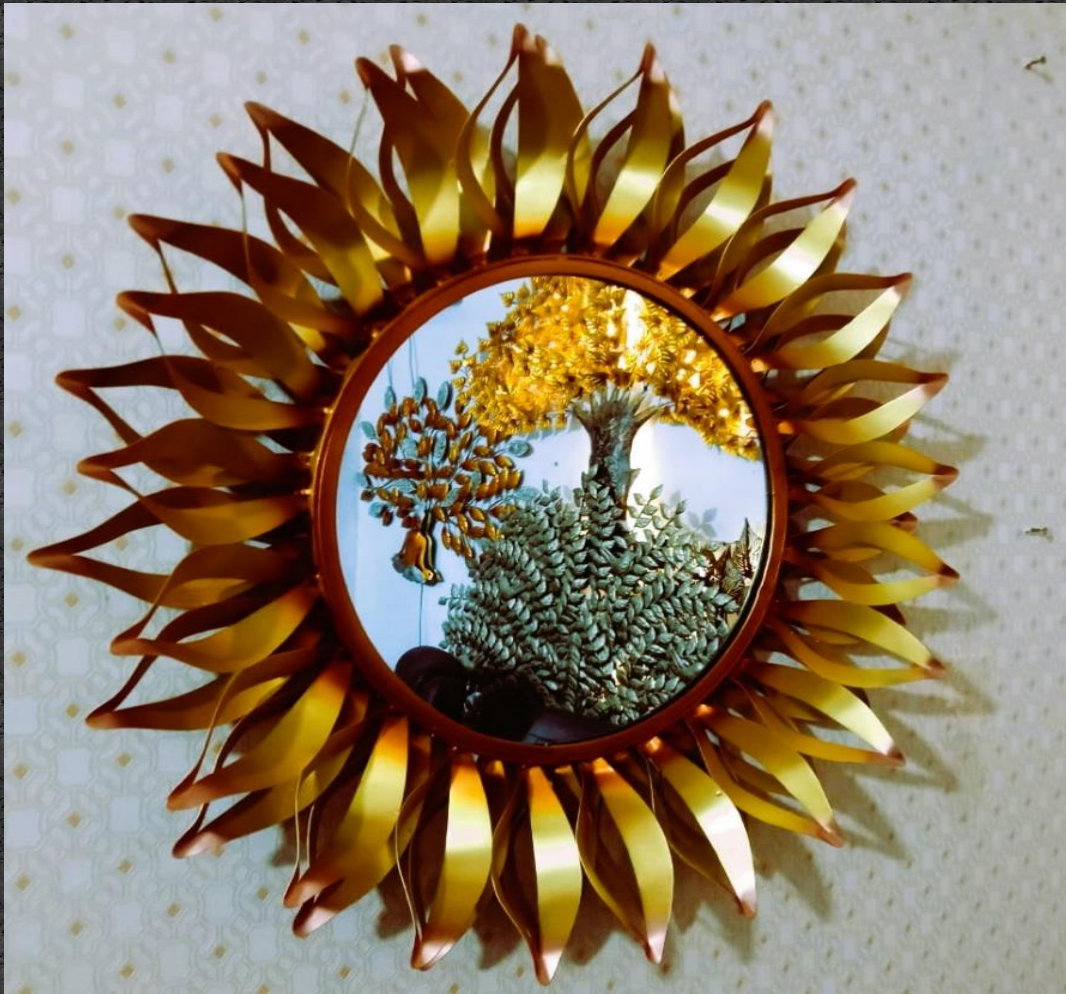

BARCODE W₃₀₇

SIZE (30*2*30)

MRP 10000 /-
GST EXTRA

CUTTING LEVFE MIRROR

BARCODE W₃₀₈

SIZE (32*3*32)

MRP 10000 /-
GST EXTRA

ASTER FLOWER GOLD