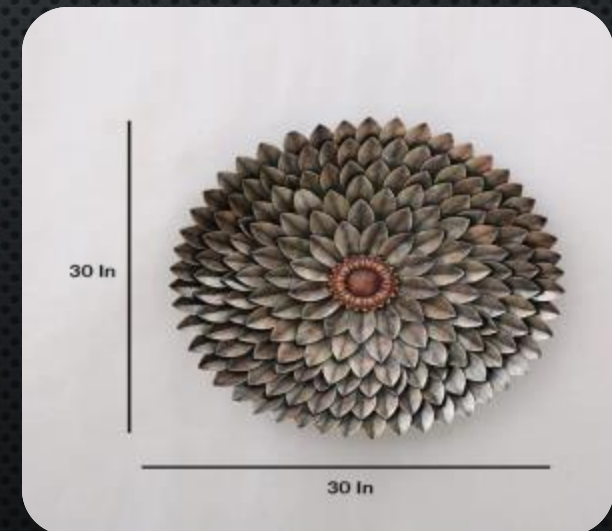

BARCODE W097

SIZE (30*9*30)

MRP 7000 /-
GST EXTRA