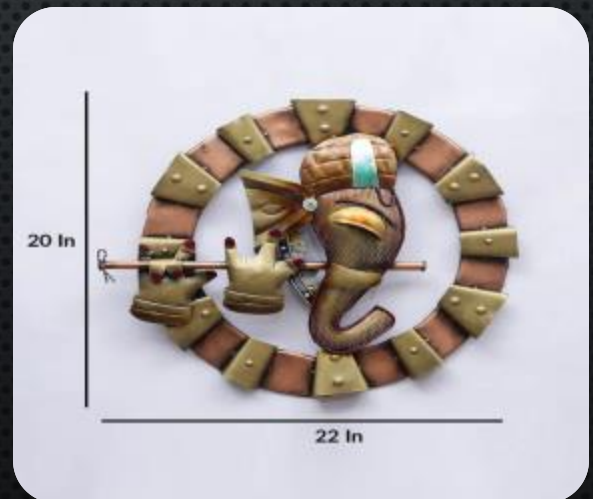

BARCODE W002

SIZE (20*20*2)

**MRP 2900 /-
GST EXTRA**