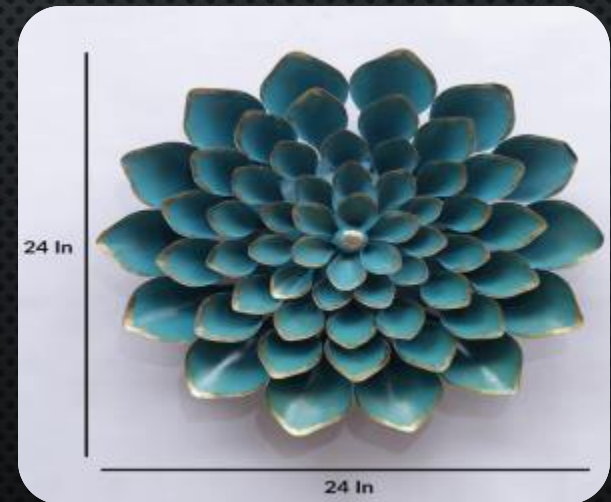

BARCODE W106

SIZE (24*4*24)

**MRP 7000 /-GST
EXTRA**