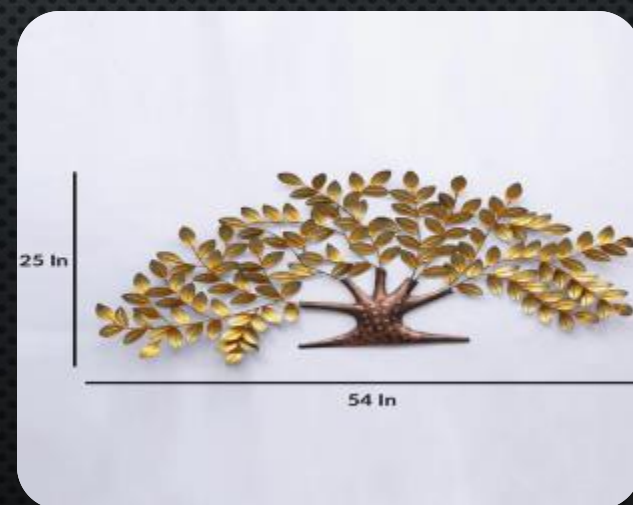

BARCODE W059

SIZE (54*2*25)

**MRP 8000 /-
GST EXTRA**