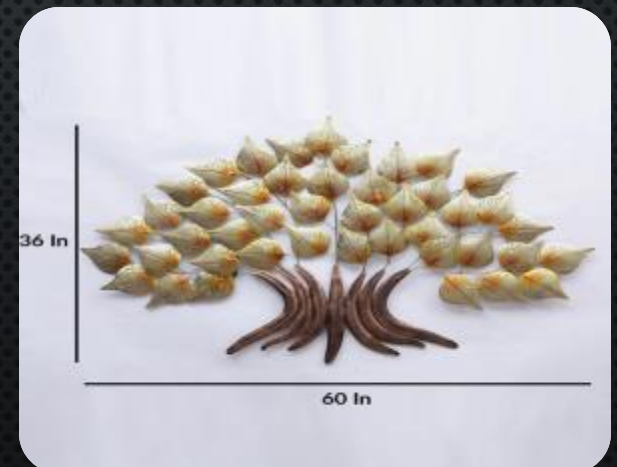

BARCODE W055

SIZE (60*4*36)

**MRP 12000 /-
GST EXTRA**