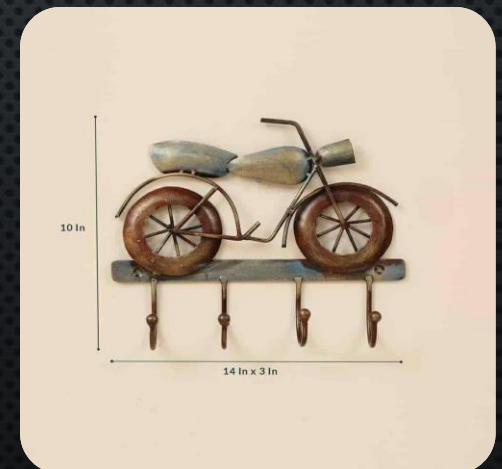

# BIKE HOOK

BARCODE W136

SIZE ( 14\*3\*10 )

MRP 1300 /-

GST EXTRA

# SCOOTER HOOK

**BARCODE W137**

**SIZE (12\*3\*10 )**

**MRP 1300 /-  
GST EXTRA**