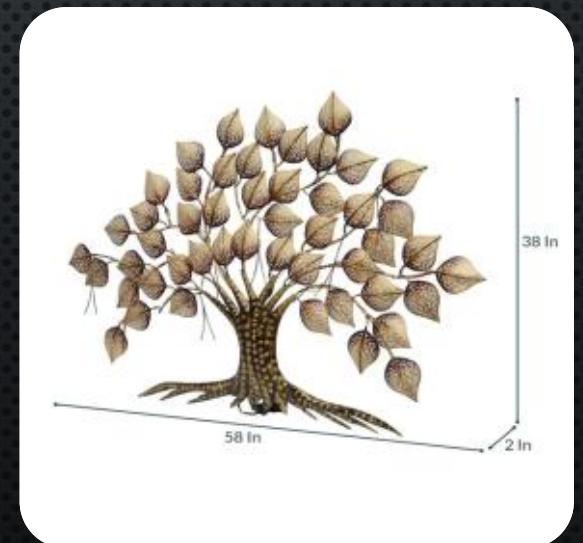

# PAN TREE

**BARCODE W057**

**SIZE ( 58\*2\*38 )**

**MRP 13000/-**

**GST EXTRA**