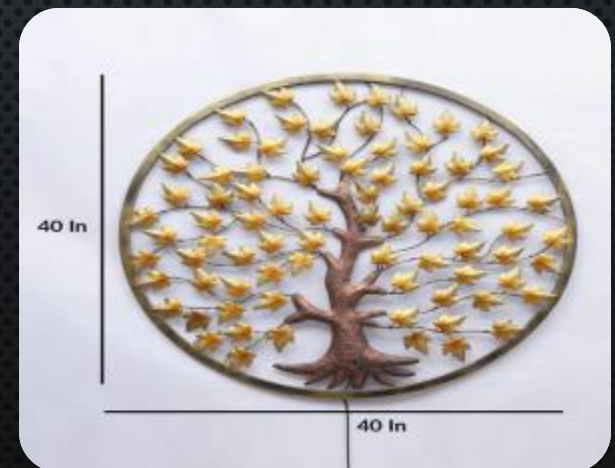

# MAPPLE TREE IN RING

**BARCODE W061**

**SIZE ( 40\*2\*40 )**

**MRP 10000 /-**

**GST EXTRA**

# MASTER TREE

**BARCODE W062**

**SIZE (60\*3\*60)**

**MRP 17500/-  
GST EXTRA**