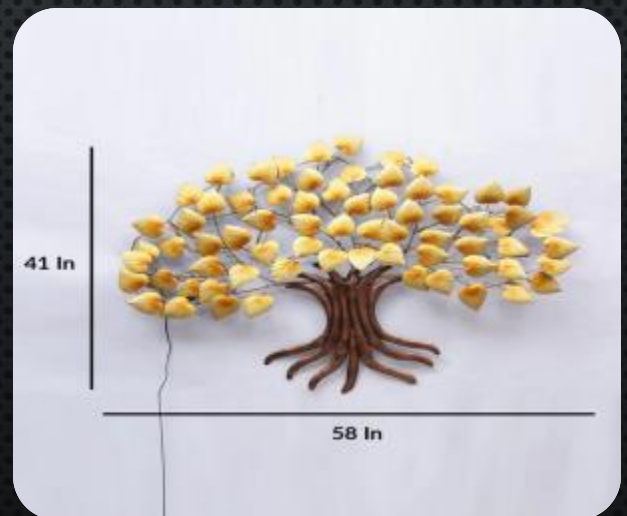

# PIPLE GOLDEN TREE

**BARCODE W056**

**SIZE ( 58\*4\*41 )**

**MRP 12000 /-  
GST EXTRA**