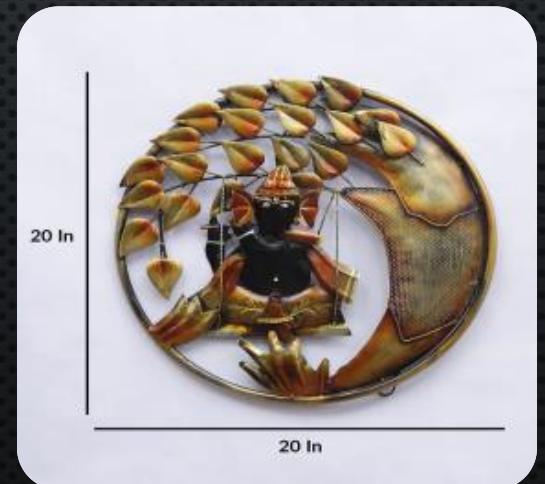

# GANESH RING FRAME

BARCODE  
w012

SIZE (20\*2\*20)

MRP 3600/-

GST EXTRA