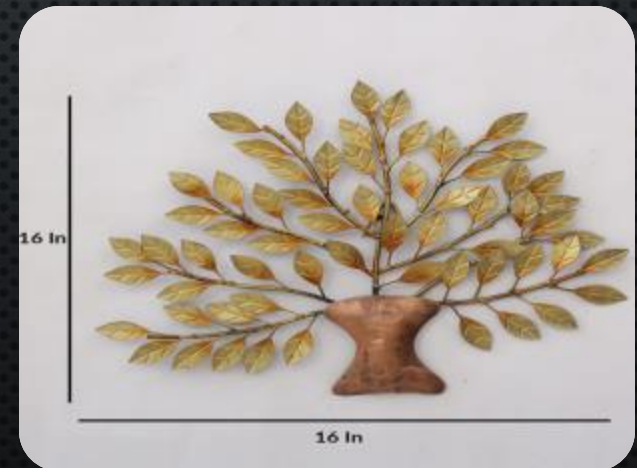

# SMALL LEAF TREE

**BARCODE W060**

**SIZE ( 16\*1\*16 )**

**MRP 2000 /-**

**GST EXTRA**