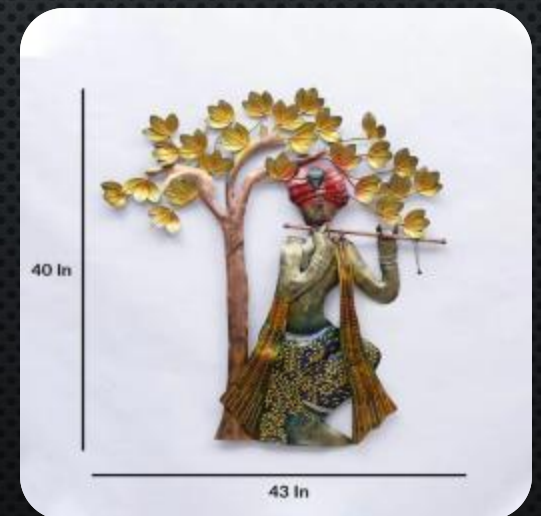

BARCODE W014

SIZE (43*2*40)

MRP 10000 /-
GST EXTRA