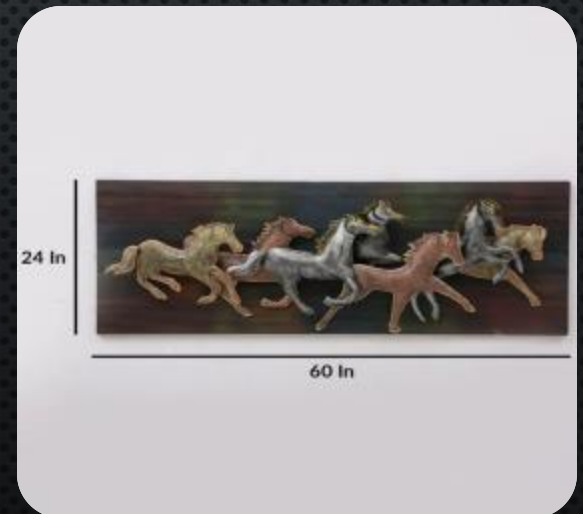

# 7 HORSE ON PANEL

**BARCODE W053**

**SIZE ( 60\*5\*24 )**

**MRP 14000 /-**

**GST EXTRA**