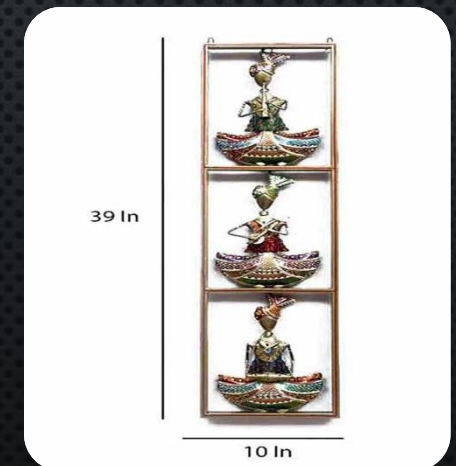

BARCODE W078

SIZE (38*3*9)

**MRP 3750 /-
GST EXTRA**