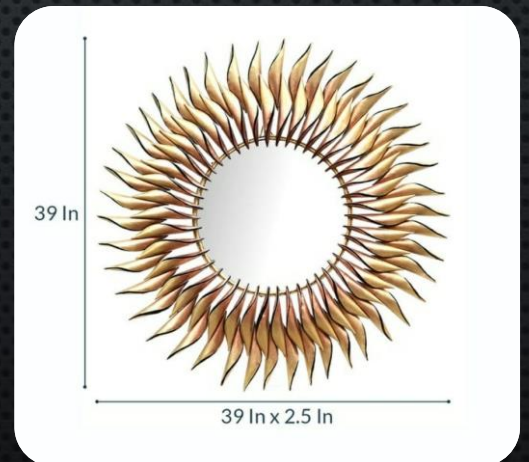

BARCODE W148

SIZE (38*4*38)

MRP 11000 /-
GST EXTRA