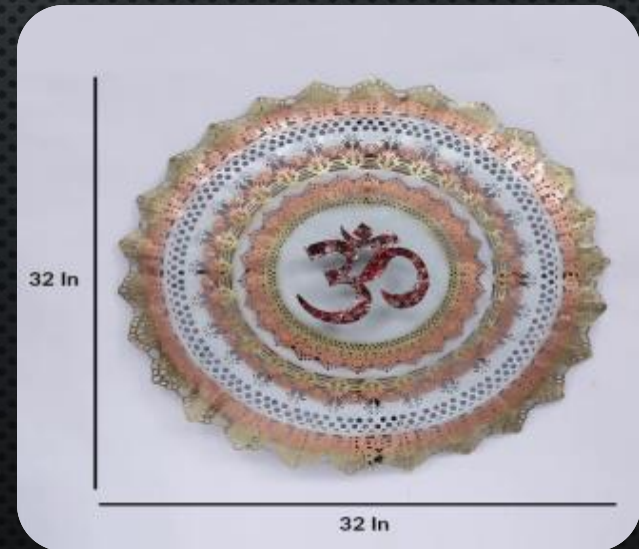

BARCODE W076

SIZE (32*5*32)

**MRP 10000 /-
GST EXTRA**