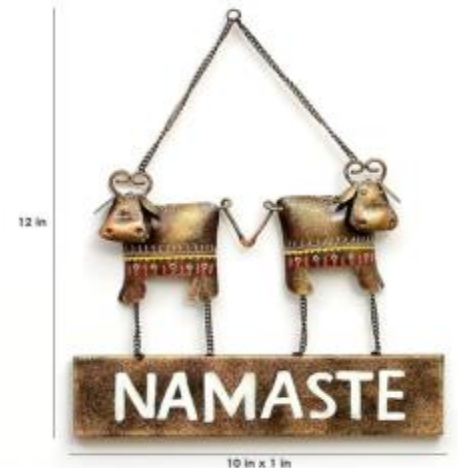

# NAMSTE BORD

NAMASTE

BARCODE W022

SIZE ( 12\*1\*10 )

MRP 1400 /-

GST EXTRA