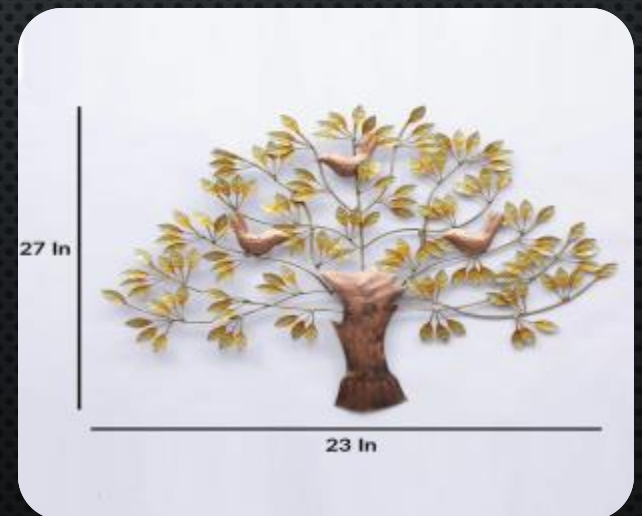

# GOLDEN TREE

BARCODE W064

SIZE ( 32\*4\*32 )

MRP 7500 /-  
GST EXTRA

# 3 BIRD GOLDEN TREE

**BARCODE W066**

**SIZE ( 23\*1\*27 )**

**MRP 4000 /-  
GST EXTRA**