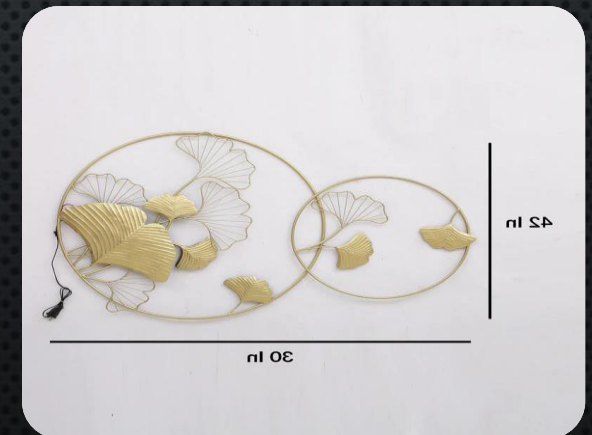

**BARCODE
W127**

SIZE – (30*2*42)

**PRICE – 9000/-
GST EXTRA**