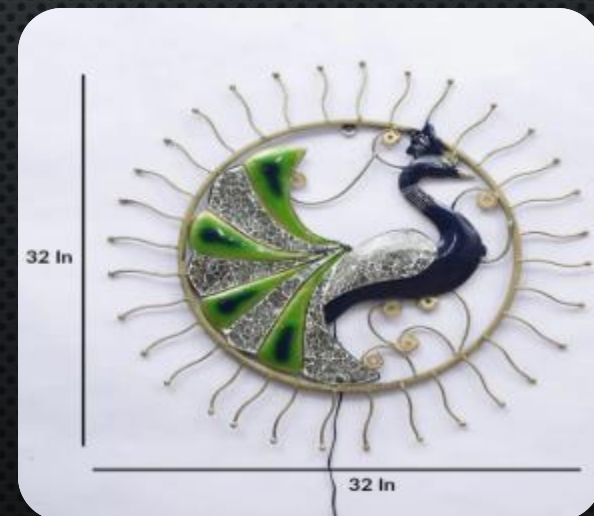

BARCODE W047

SIZE (32*2*32)

MRP 8500/-
GST EXTRA