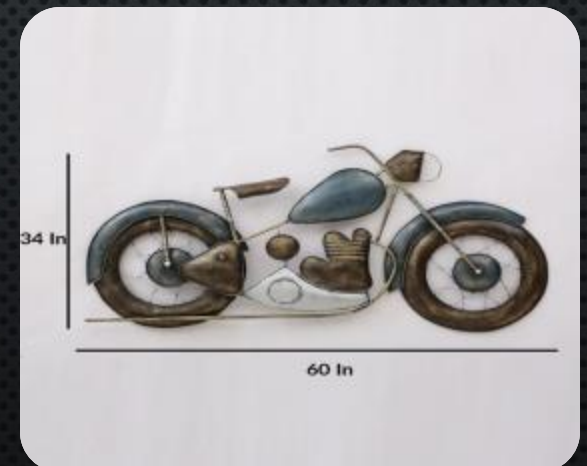

BARCODE W030

SIZE (60*3*34)

MRP 10000 /-GST
EXTRA