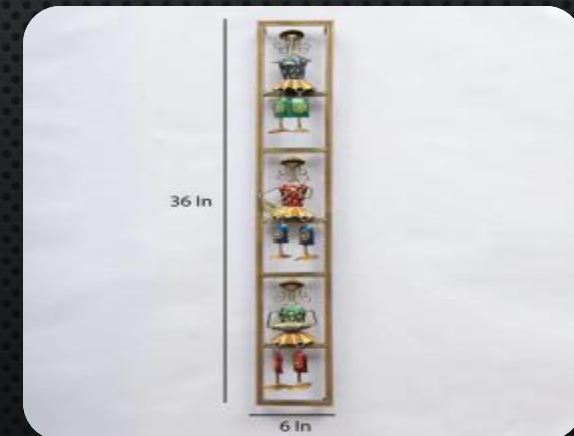

BARCODE W091

SIZE (36*4*6)

**MRP 3800 /-
GST EXTRA**