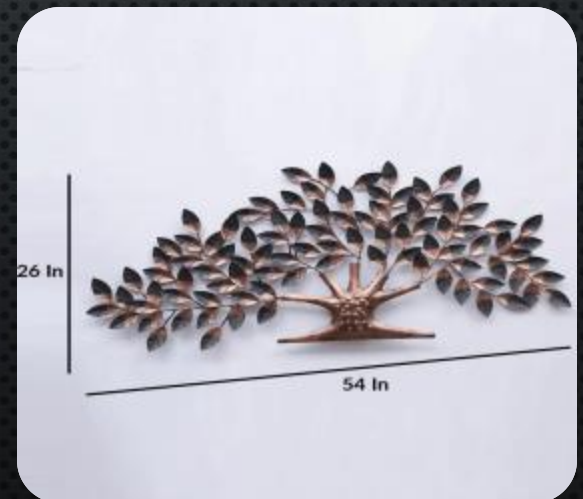

# NANO TREE

**BARCODE W054**

**SIZE ( 54\*2\*26 )**

**MRP 7000 /-  
GST EXTRA**