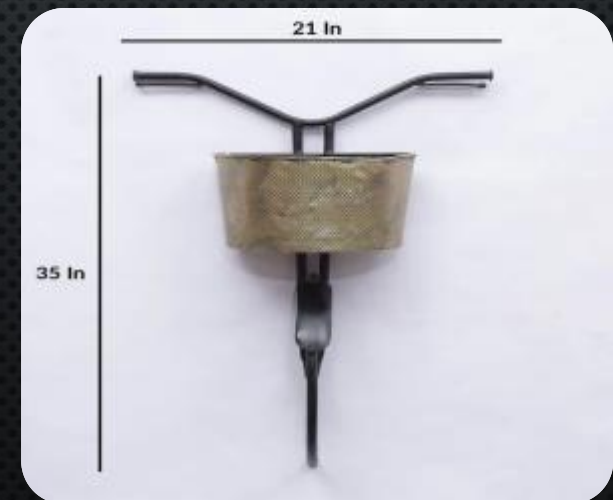

# NAMSTE BORD

NAMASTE

BARCODE W022

SIZE ( 12\*1\*10 )

MRP 1400 /-

GST EXTRA

# CYCLE BASKET SMALL

**BARCODE W024**

**SIZE (21\*10.5\*18)**

**MRP 3800 /- GST EXTRA**