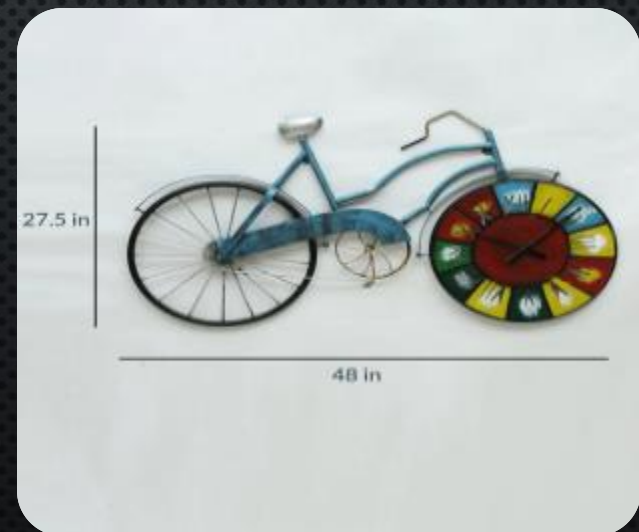

# BLUE CYCLE CLOCK

BARCODE W029

SIZE ( 51\*1.5\*29 )

MRP 9000 /-  
GST EXTRA