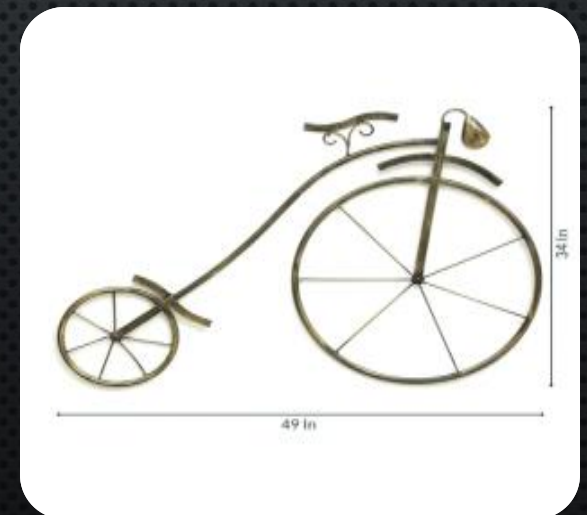

BARCODE W026

SIZE (49* 1* 34)

MRP 5000 /-
GST EXTRA