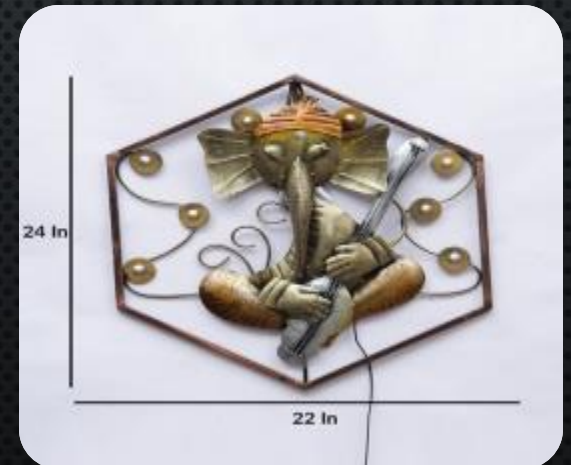

BARCODE w008

SIZE (24*3*22)

**MRP 5500/-
GST EXTRA**