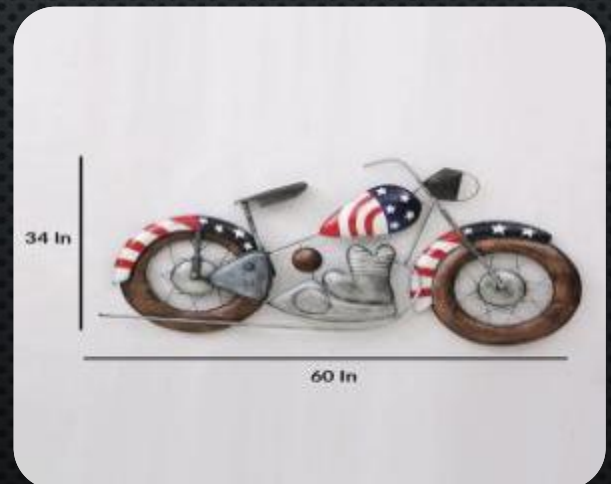

BARCODE W035

SIZE (60*3*34)

**MRP 10000 /-
GST EXTRA**