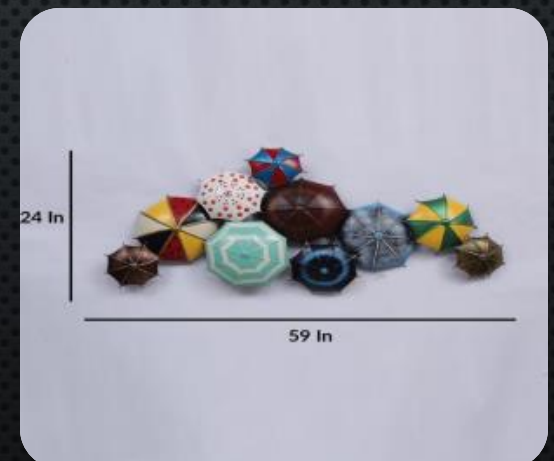

BARCODE W119

SIZE (59*5*24)

**MRP 10000 /-
GST EXTRA**