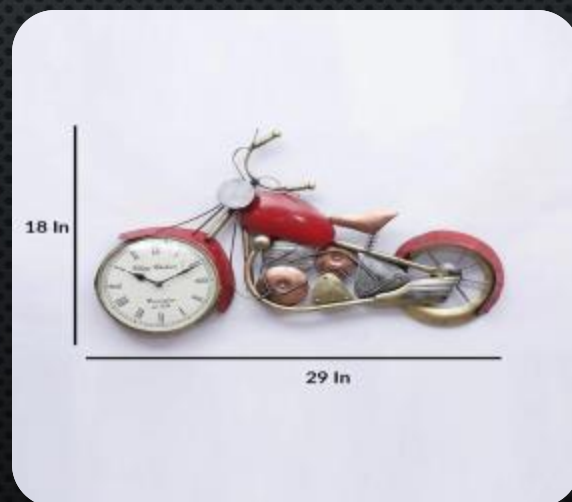

BARCODE W036

SIZE (29*2*18)

**MRP 4000 /-
GST EXTRA**