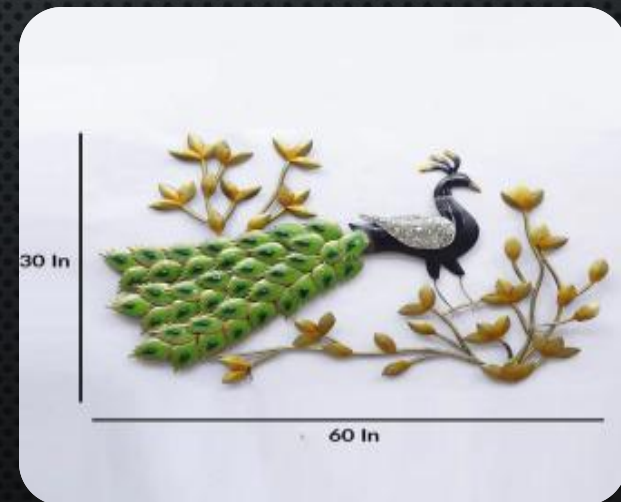

# PEACOCK WITH LEAFS

**BARCODE W045**

**SIZE ( 60\*3\*30 )**

**MRP 15000/-  
GST EXTRA**