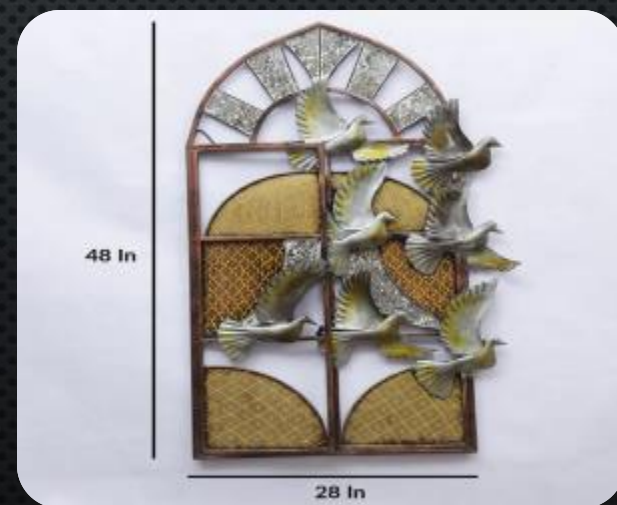

# WHITE BIRD ON BOARD

**BARCODE W068**

**SIZE ( 22\*5\*20 )**

**MRP 9000 /-  
GST EXTRA**

# BIRDS FLYING WINDOW

**BARCODE W069**

**SIZE ( 28\*2\*48 )**

**MRP 12000 /-  
GST EXTRA**