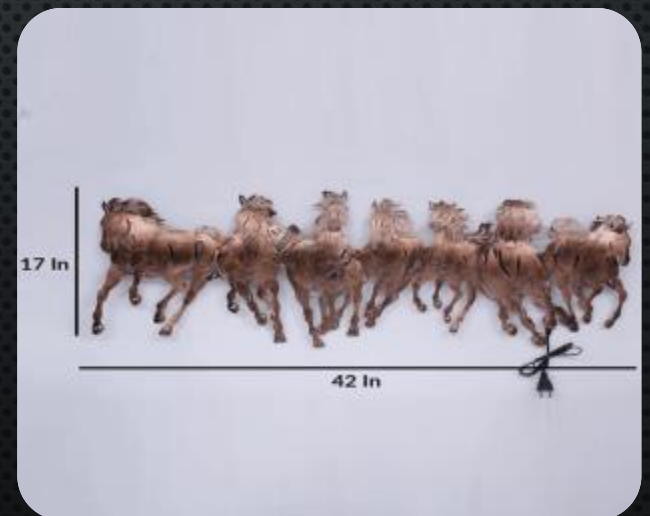

BARCODE W052

SIZE (42*2*17)

**MRP – 5500 /- GST
EXTRA**