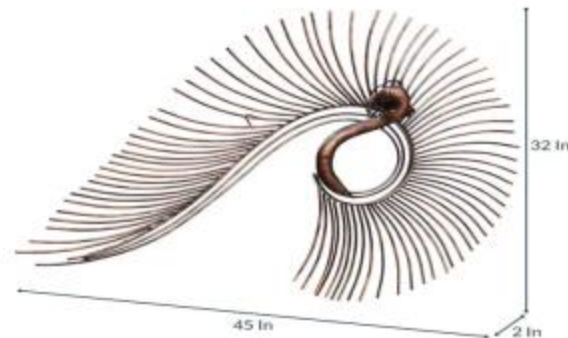

# PEACOCK ROUND

**BARCODE W049**

**SIZE ( 45\*2\*32 )**

**MRP 10000 /-**

**GST EXTRA**