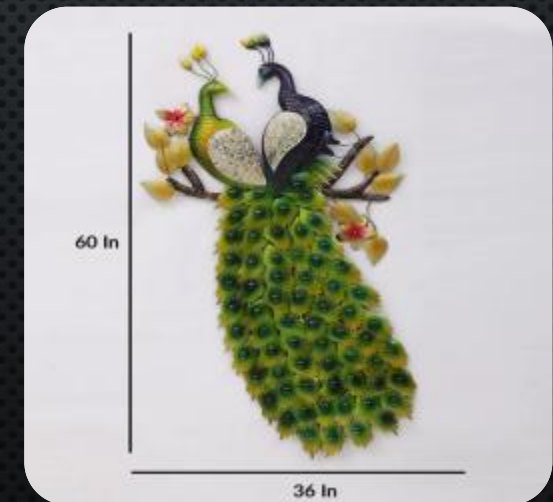

BARCODE W048

SIZE – (36*3*60)

**PRICE –16500 /-
GST EXTRA**