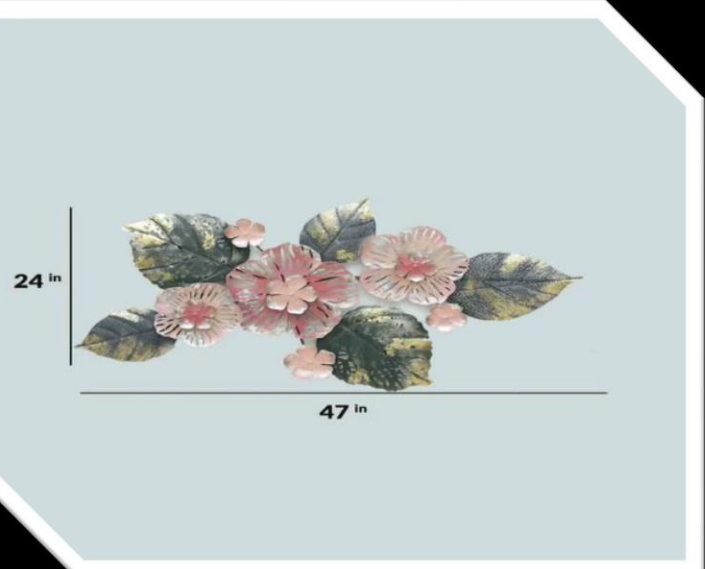

# ACID LEAF FLOWER

BARCODE W220

SIZE ( 24\*3\*47 )

MRP 8000 /-

GST EXTRA