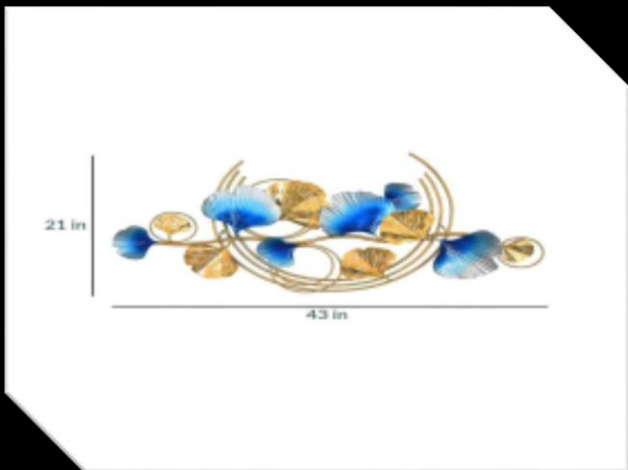

# BLUE ZINGO IN CIRCLE

BARCODE W218  
SIZE (43\*2\*21)  
MRP 8250/-  
GST EXTRA