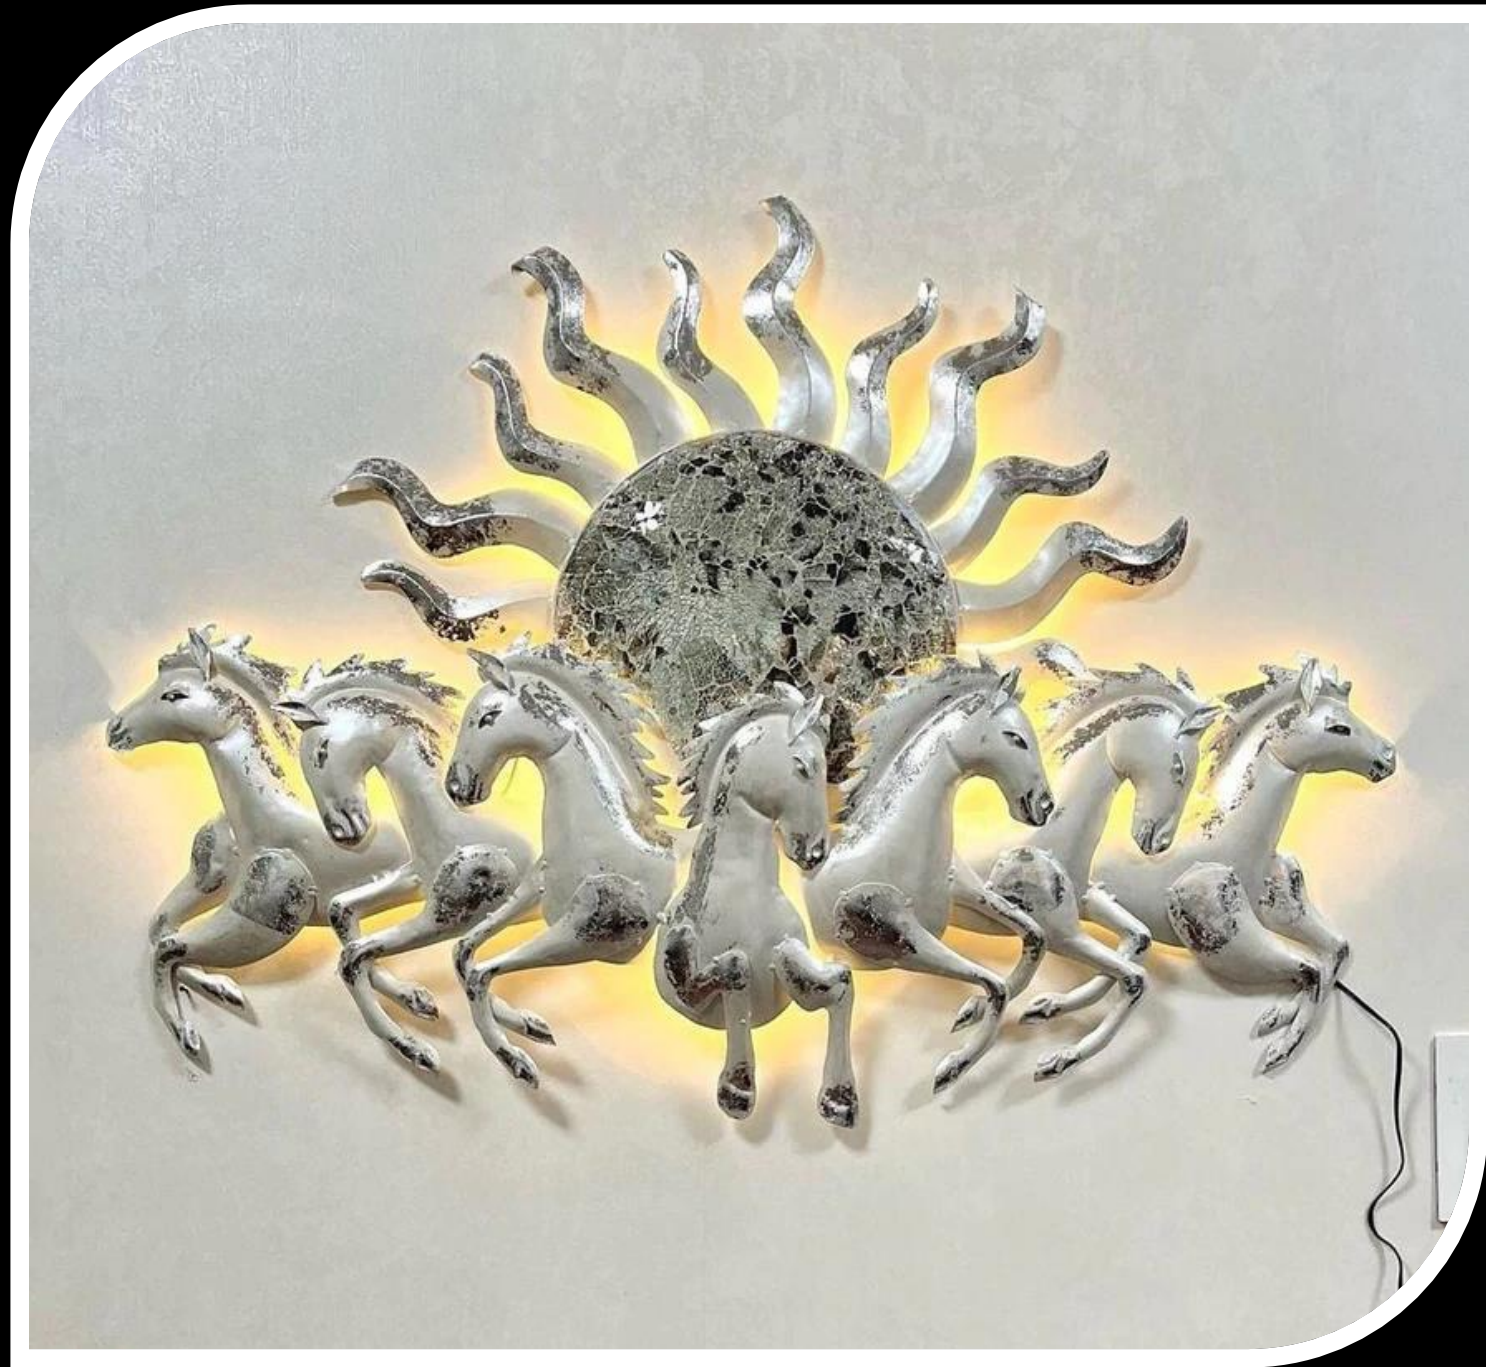

# WHITE SUN HORSE

BARCODE W260

SIZE (50\*3\*26)

MRP 11000 /-

GST EXTRA