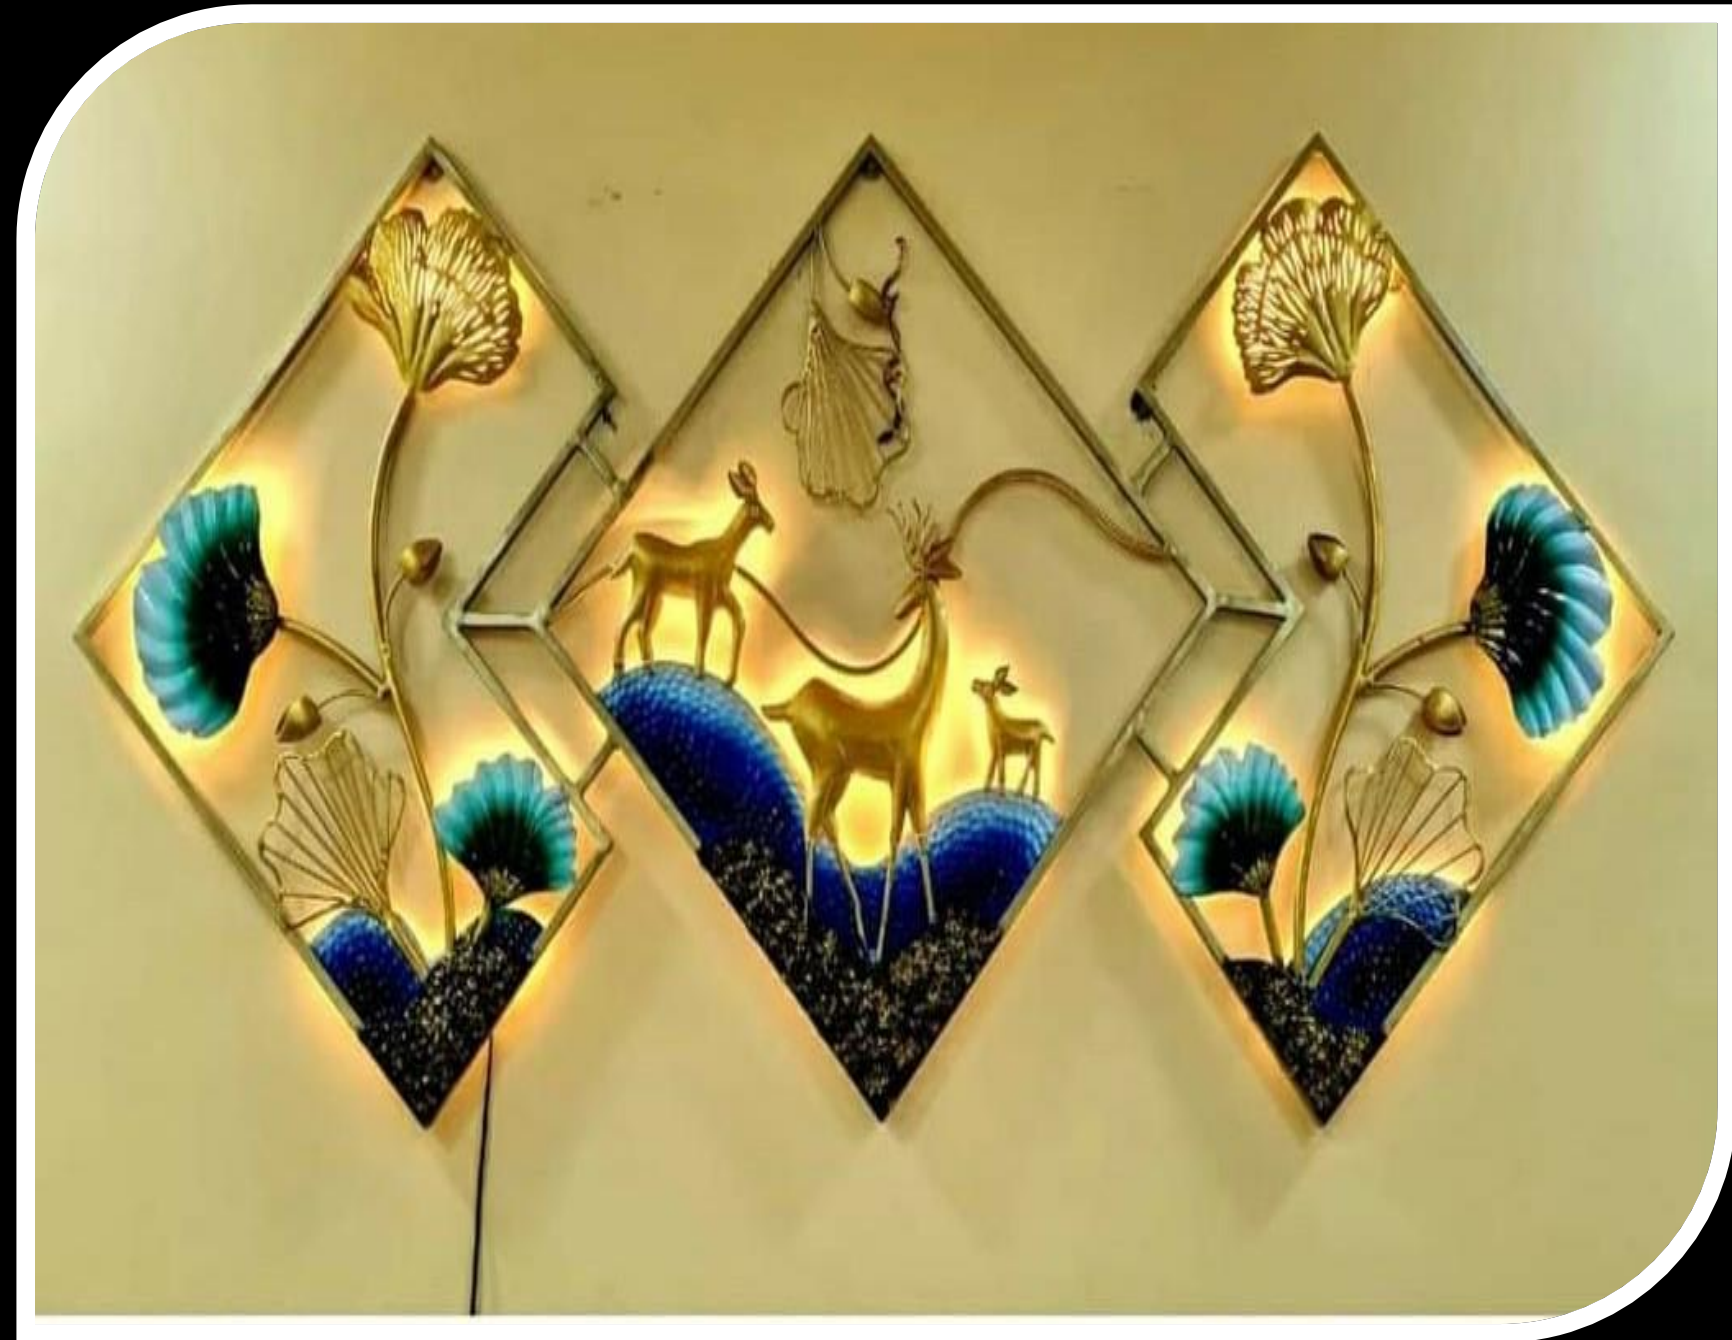

# RING WALL DECOR

BARCODE W248

SIZE ( 48\*4\*24 )

MRP 10000 /-

GST EXTRA