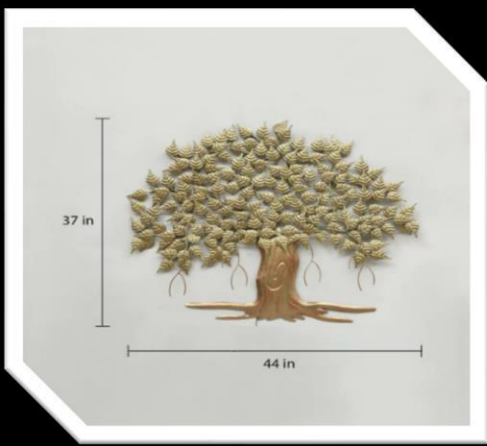

# BUTTERFLY WALL TREE

**BARCODE W261**  
**SIZE ( 40\*3\*40 )**  
**MRP 9000 /-**  
**GST EXTRA**

# BUTTERFLY WITH FLOWERS

BARCODE W262

SIZE ( 44\*3\*37 )

MRP 10000 /-

GST EXTRA

# GOLDEN WALL TREE

**BARCODE W263**  
**SIZE ( 37\*3\*44 )**  
**MRP 12000 /-**  
**GST EXTRA**