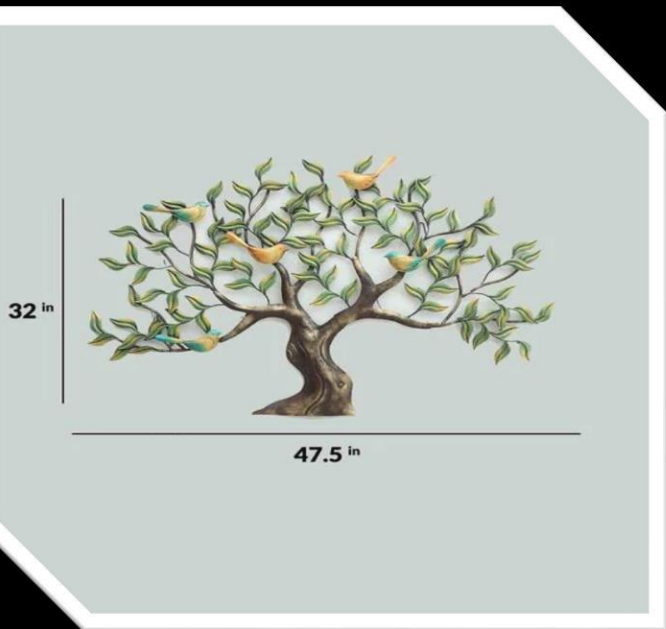

# BIRDS TREE

BARCODE W215

SIZE ( 32\*3\*47.5 )

MRP 9000 /-

GST EXTRA