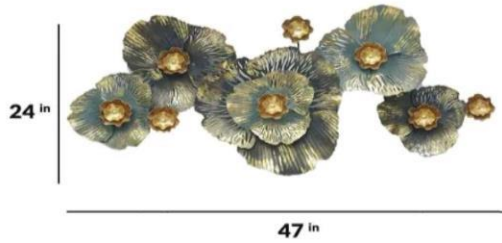

# ACID FLOWER LEAF

BARCODE W219

SIZE ( 24\*3\*47 )

MRP 8800 /-

GST EXTRA