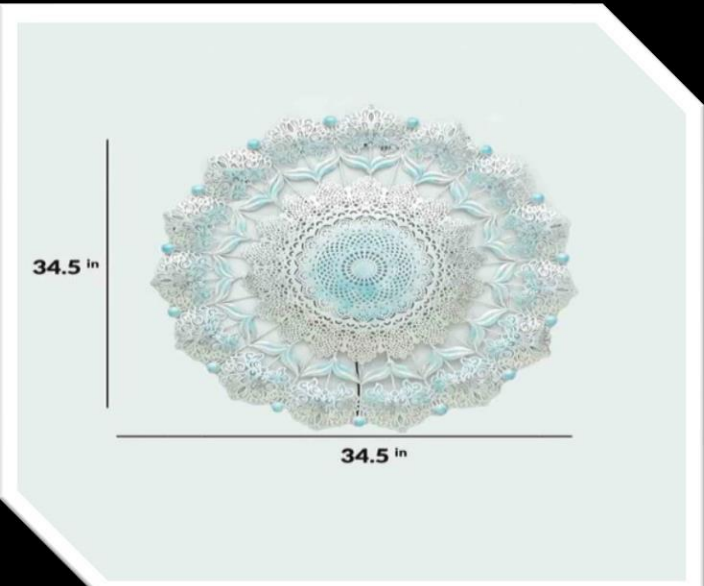

# ACID ROUND

BARCODE W222

SIZE ( 34.5\*4\*34.5 )

MRP 10000 /-

GST EXTRA