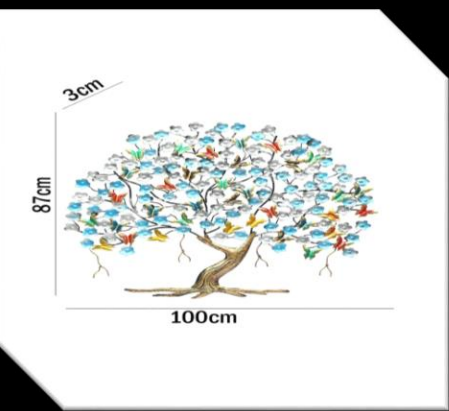

BARCODE W259

SIZE (40*3*48)

MRP 11000 /-

GST EXTRA