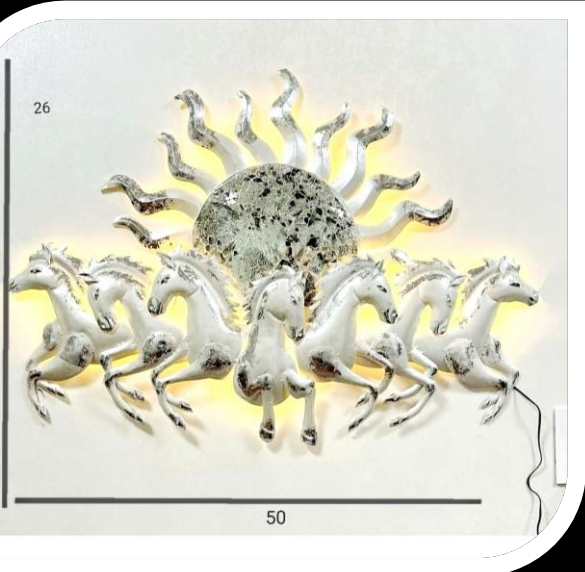

# WHITE SUN HORSE

BARCODE W260

SIZE (50\*3\*26)

MRP 11000 /-

GST EXTRA