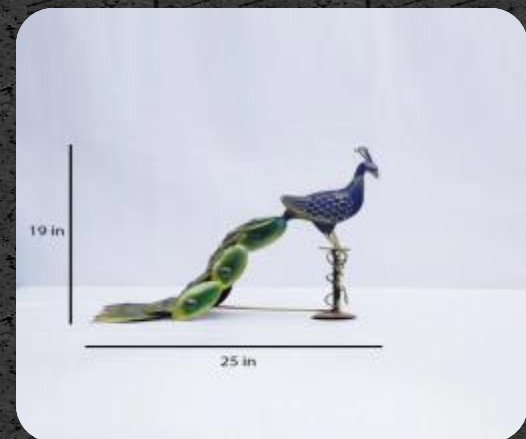

PEACOCK DECOR

BARCODE T055

SIZE (25*12*19)

MRP 4950 /-
GST EXTRA