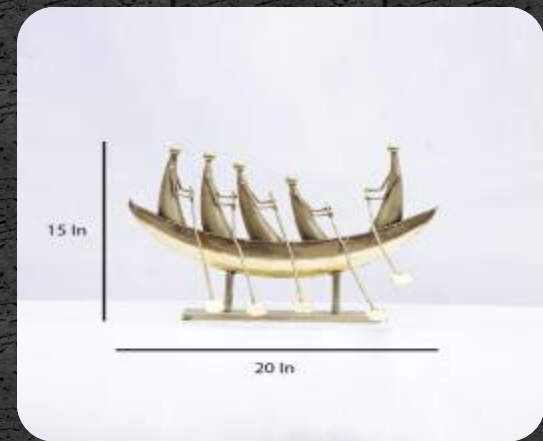

GST EXTRA

BOAT TABLE DECOR

BARCODE T087

SIZE (20*8*15)

MRP 4125 /-
GST EXTRA

BUTTERFLY ON LEVFE T.T

BARCODE T088

SIZE (8*4*15)