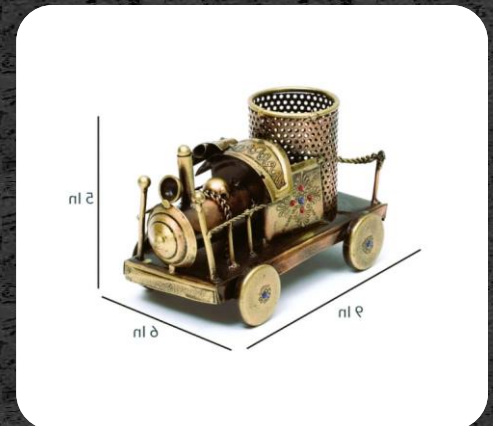

BARCODE T017

SIZE (8*8*10)

MRP 1250 GST
EXTRA