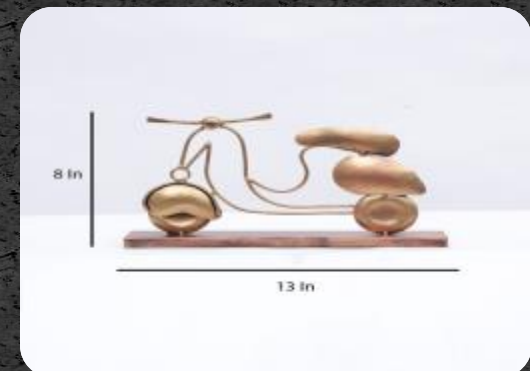

GST EXTRA

TABLE DÉCOR SCOOTER

BARCODE T066

SIZE (13*3*8)

MRP 1375 /-
GST EXTRA

TABLE DÉCOR CYCLE

BARCODE T067

SIZE (12*3*10)